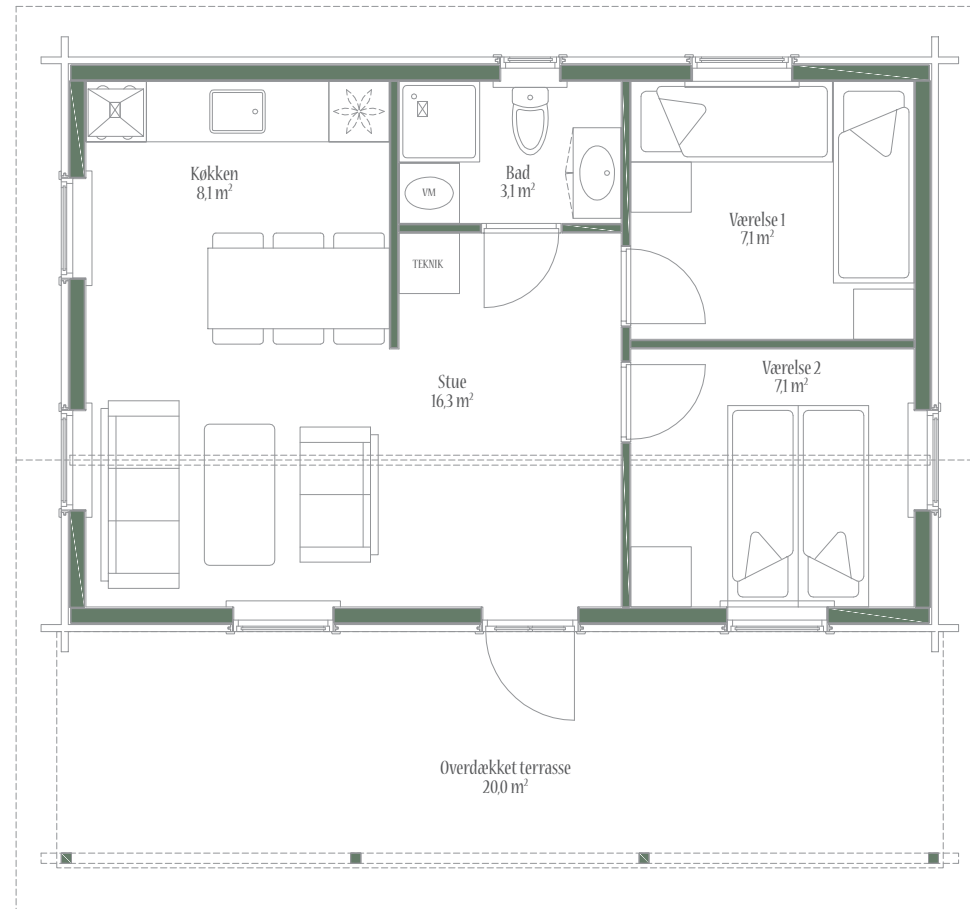

Green House

Miljørigtige boliger i træ

Folkesommerhuset

Green House

Green House

Neptunvej 6 | Postboks 18 | 9293 Kongerslev | Tlf.: 98 33 23 33 | Fax: 98 33 19 38 | www.greenhouse.dk | grhouse@grhouse.dk