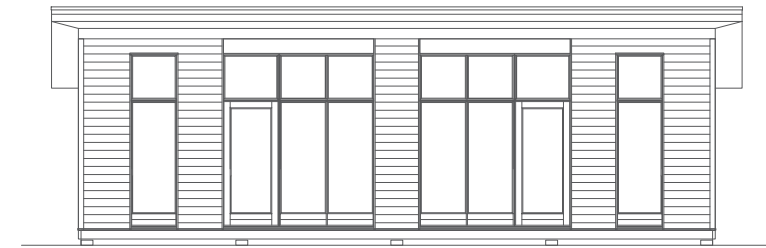

Green House

Miljørigtige boliger i træ

Futurasommerhuset

Green House

Facade

Gavl

Green House

Neptunvej 6 | Postboks 18 | 9293 Kongerslev | Tlf.: 98 33 23 33 | Fax: 98 33 19 38 | www.greenhouse.dk | grhouse@grhouse.dk