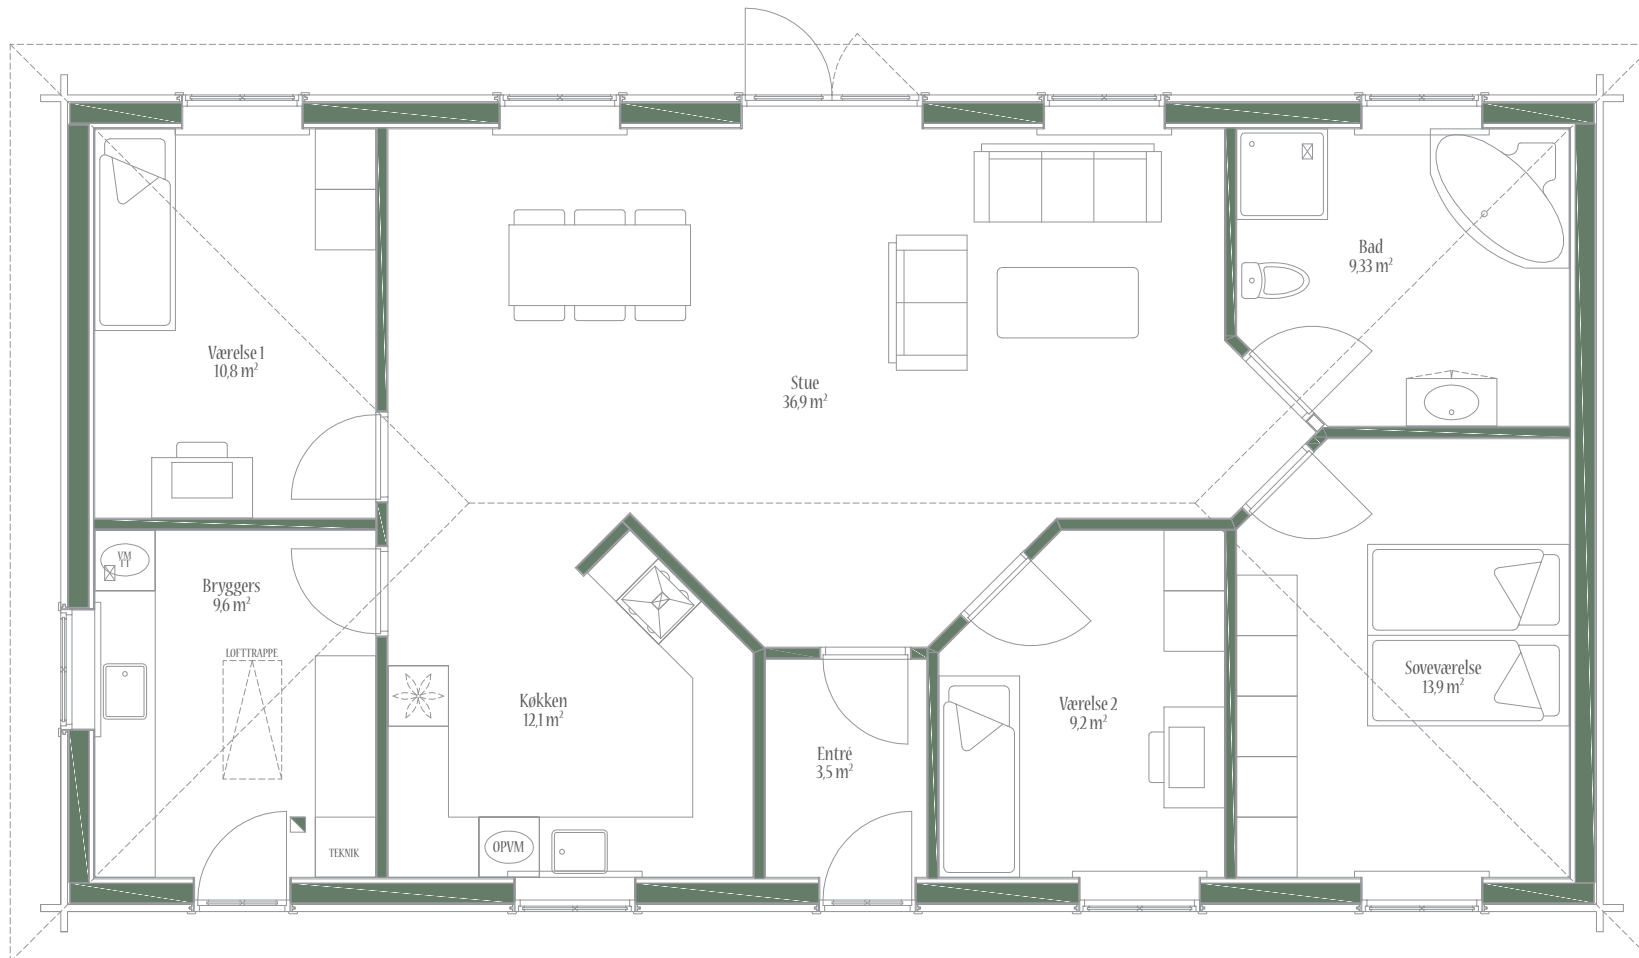

Green House

Miljørigtige boliger i træ

Type 124

Green House

Green House

Neptunvej 6 | Postboks 18 | 9293 Kongerslev | Tlf.: 98 33 23 33 | Fax: 98 33 19 38 | www.greenhouse.dk | grhouse@grhouse.dk