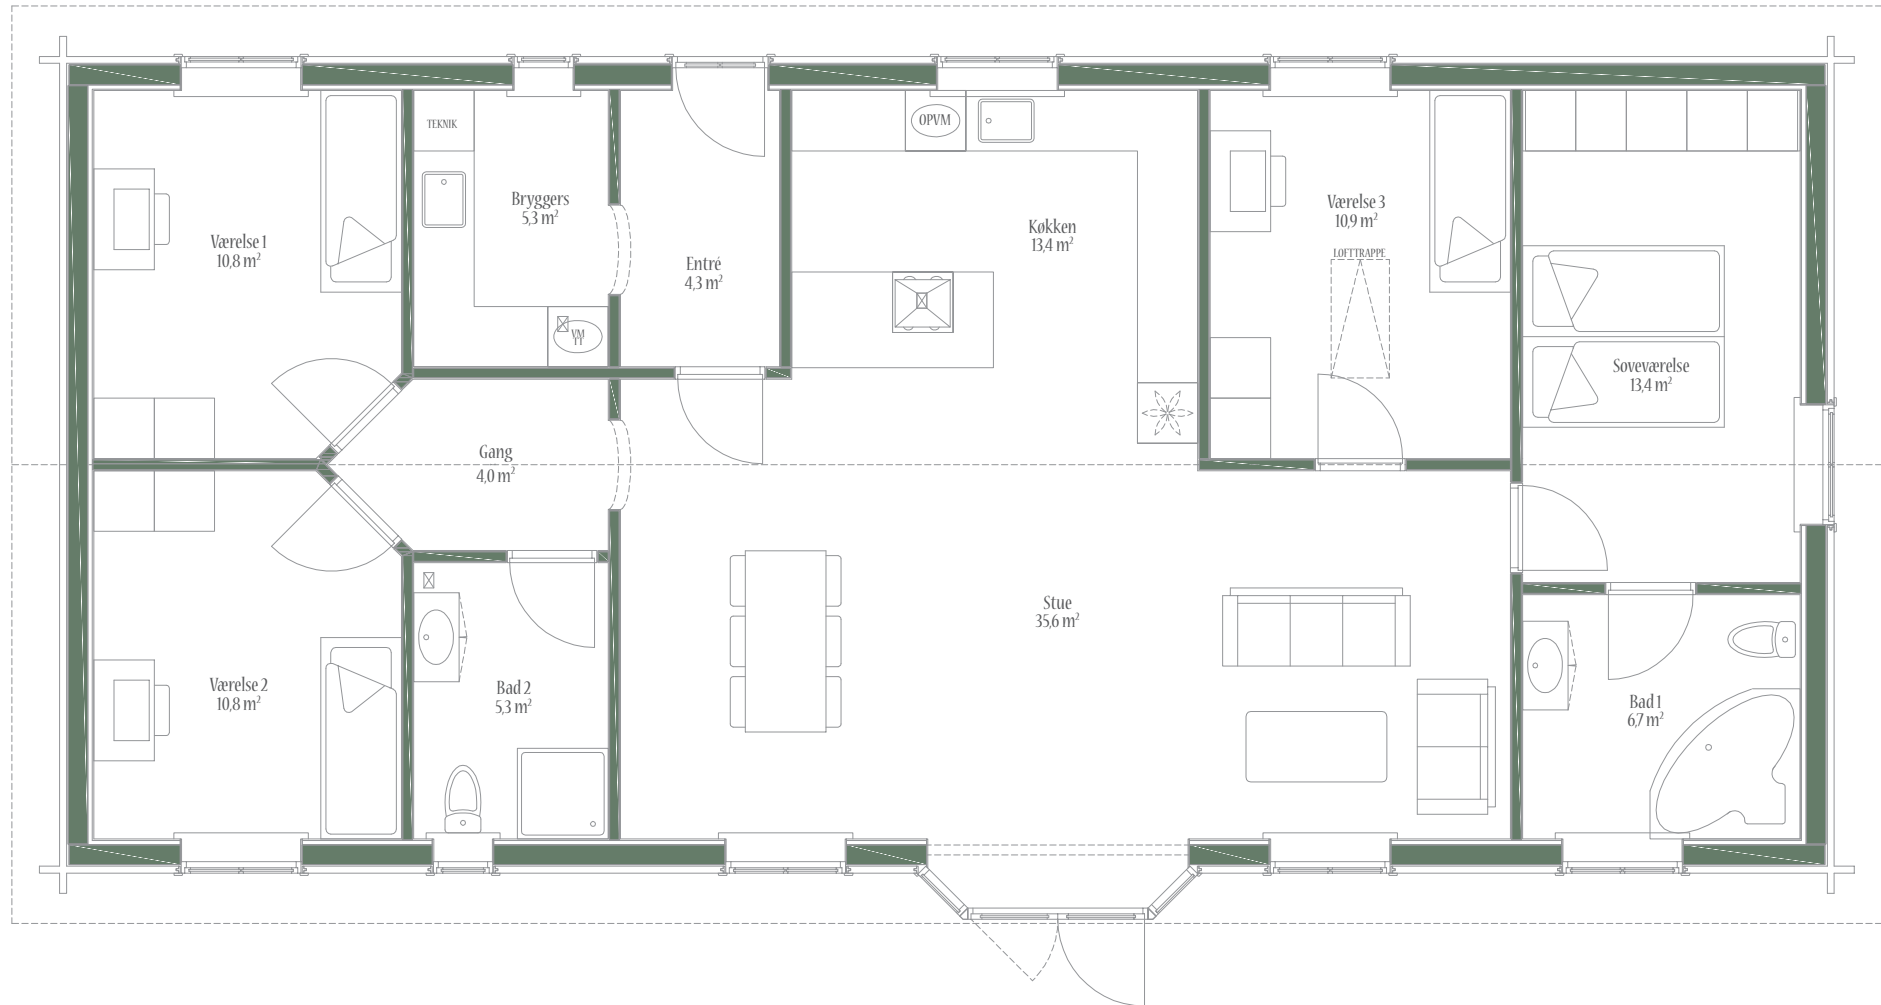

Green House

Miljørigtige boliger i træ

Type 143

Green House

Green House

Neptunvej 6 | Postboks 18 | 9293 Kongerslev | Tlf.: 98 33 23 33 | Fax: 98 33 19 38 | www.greenhouse.dk | grhouse@grhouse.dk