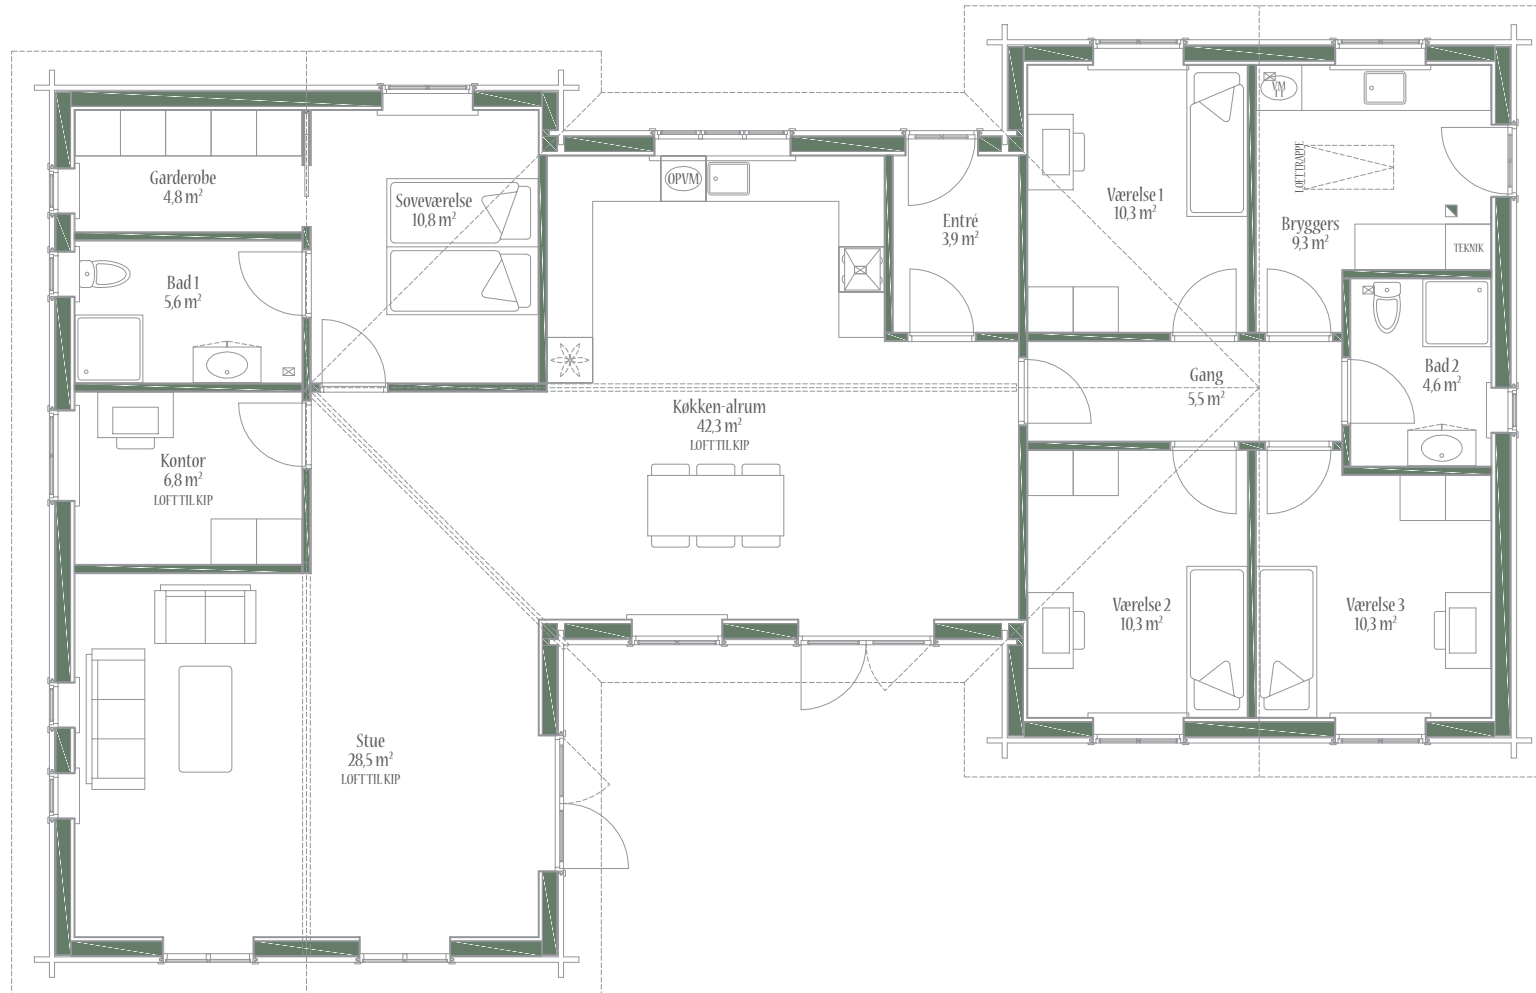

Green House

Miljørigtige boliger i træ

Type 183

Green House

Green House

Neptunvej 6 | Postboks 18 | 9293 Kongerslev | Tlf.: 98 33 23 33 | Fax: 98 33 19 38 | www.greenhouse.dk | grhouse@grhouse.dk