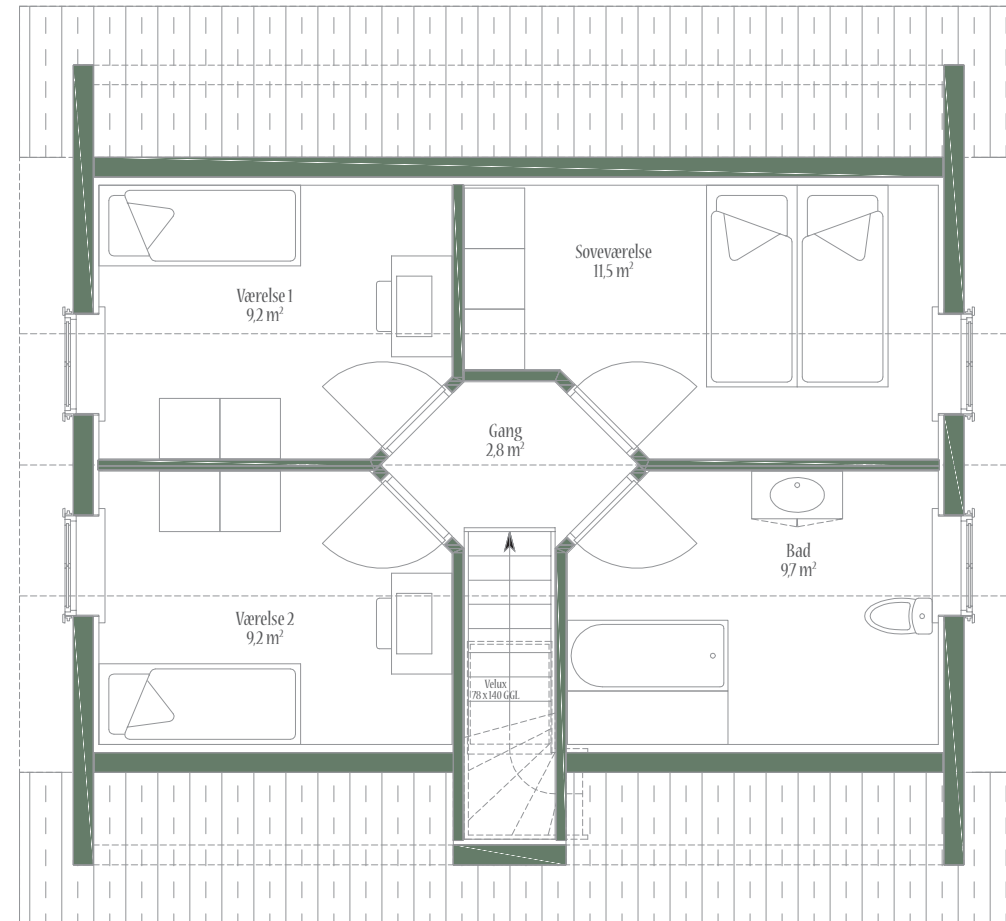

Green House

Miljørigtige boliger i træ

Type 73 + 53

Green House

Stueplan

1. sal

Green House

Neptunvej 6 | Postboks 18 | 9293 Kongerslev | Tlf.: 98 33 23 33 | Fax: 98 33 19 38 | www.greenhouse.dk | grhouse@grhouse.dk