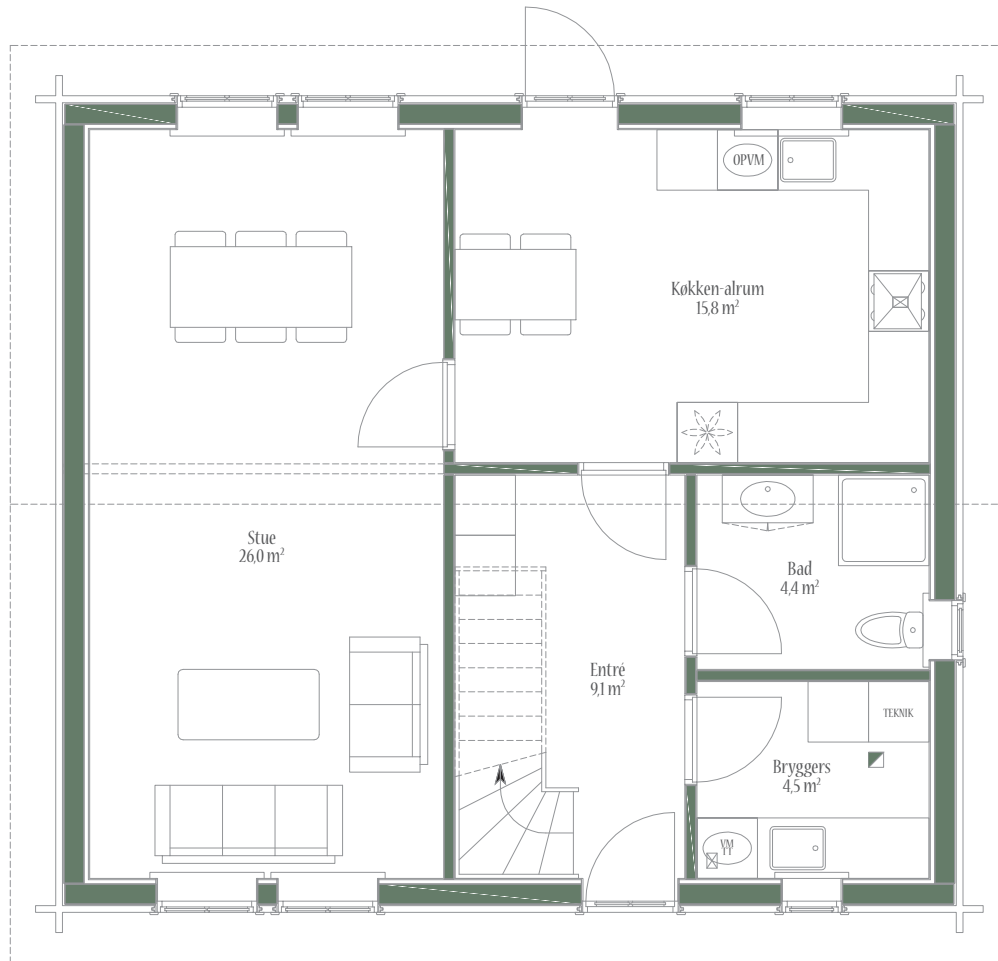

Green House

Miljørigtige boliger i træ

Type 73 + 53

Green House

Stueplan

1. sal

Green House

Neptunvej 6 | Postboks 18 | 9293 Kongerslev | Tlf.: 98 33 23 33 | Fax: 98 33 19 38 | www.greenhouse.dk | grhouse@grhouse.dk