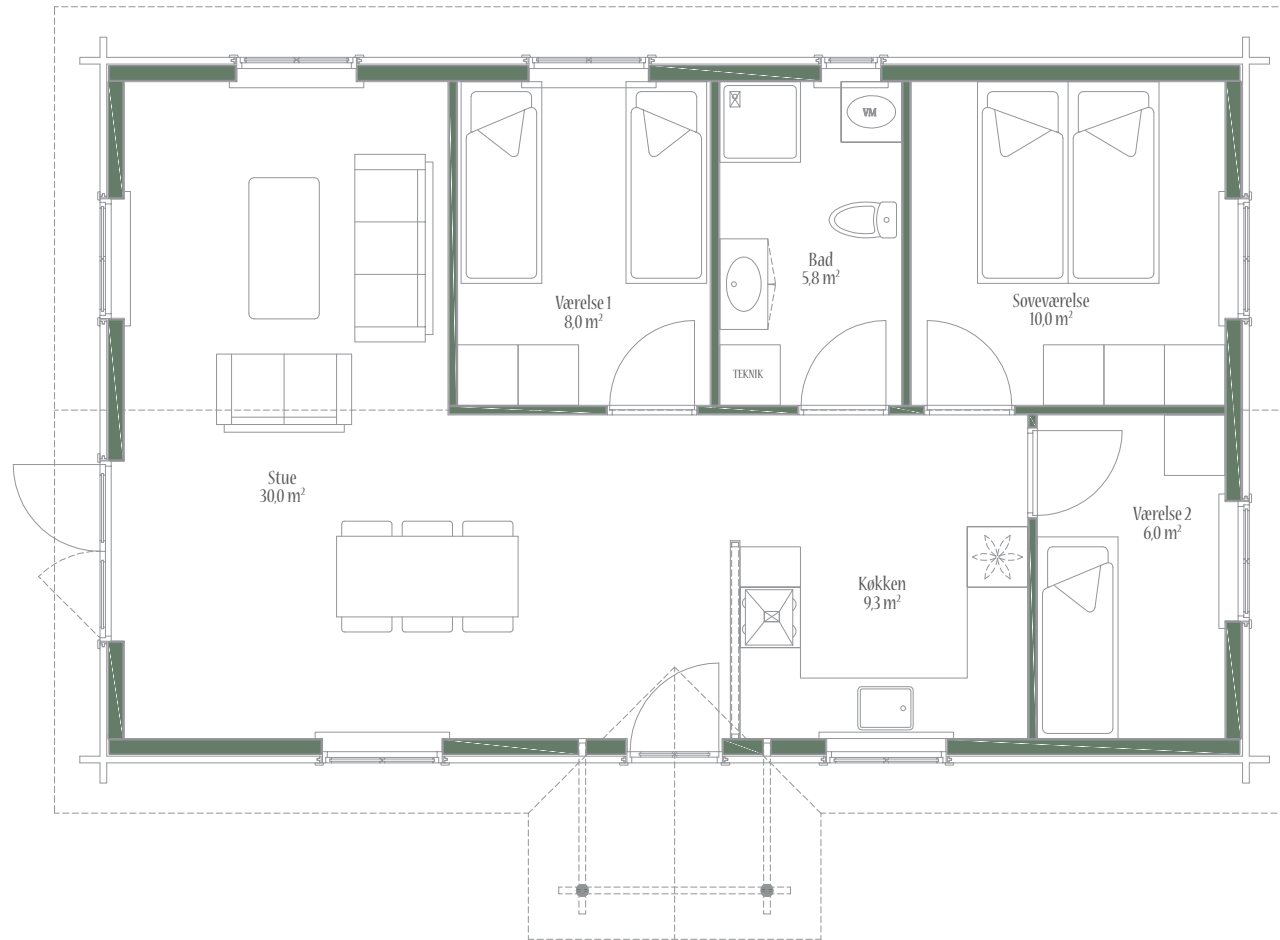

Green House

Miljørigtige boliger i træ

Type 80

Green House

Green House

Neptunvej 6 | Postboks 18 | 9293 Kongerslev | Tlf.: 98 33 23 33 | Fax: 98 33 19 38 | www.greenhouse.dk | grhouse@grhouse.dk