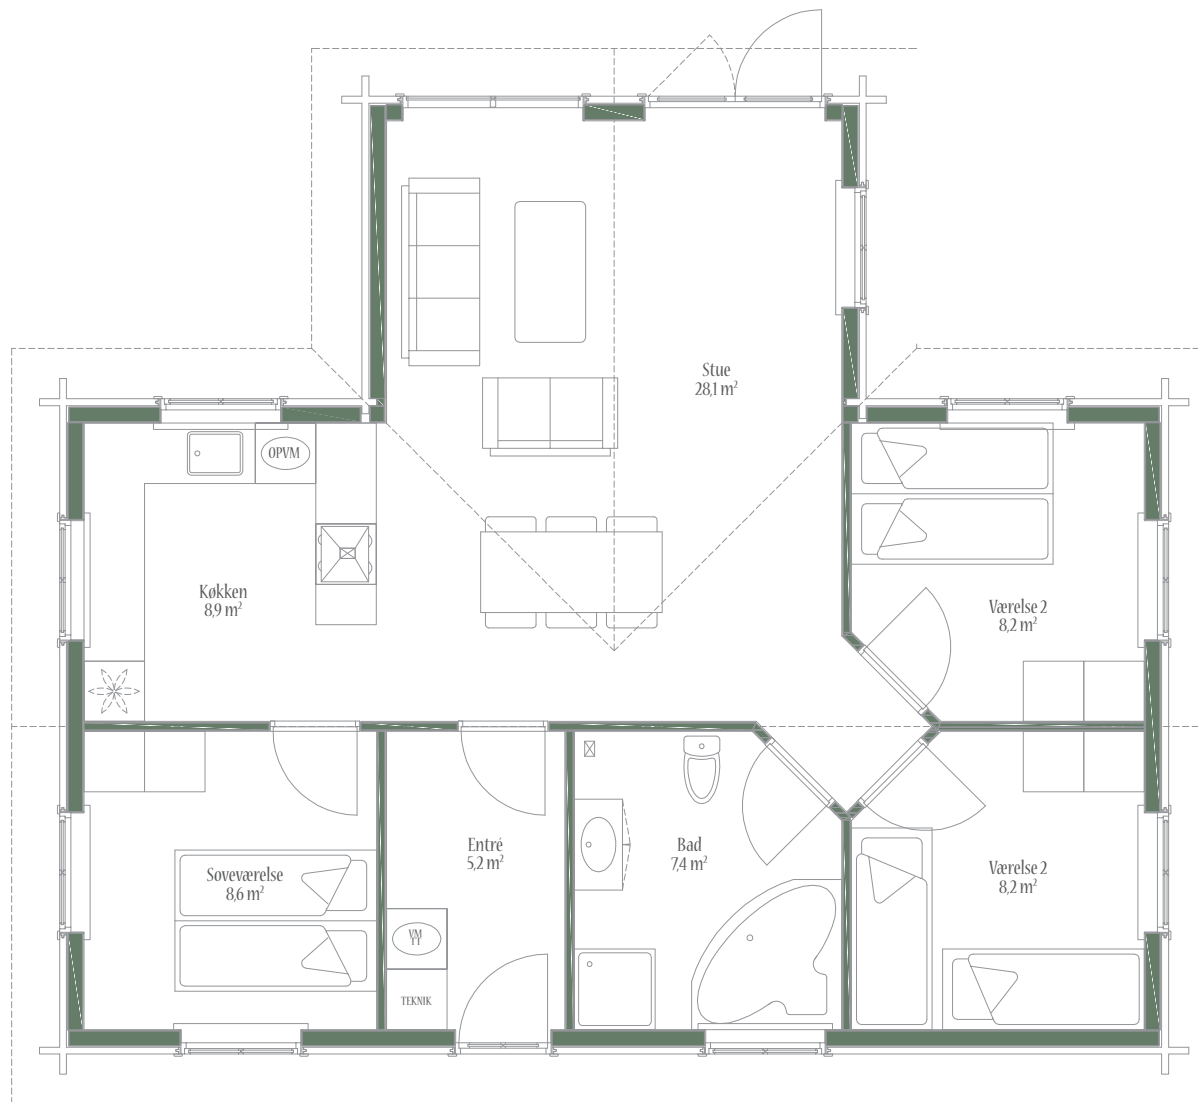

Green House

Miljørigtige boliger i træ

Type 87

Green House

Green House

Neptunvej 6 | Postboks 18 | 9293 Kongerslev | Tlf.: 98 33 23 33 | Fax: 98 33 19 38 | www.greenhouse.dk | grhouse@grhouse.dk