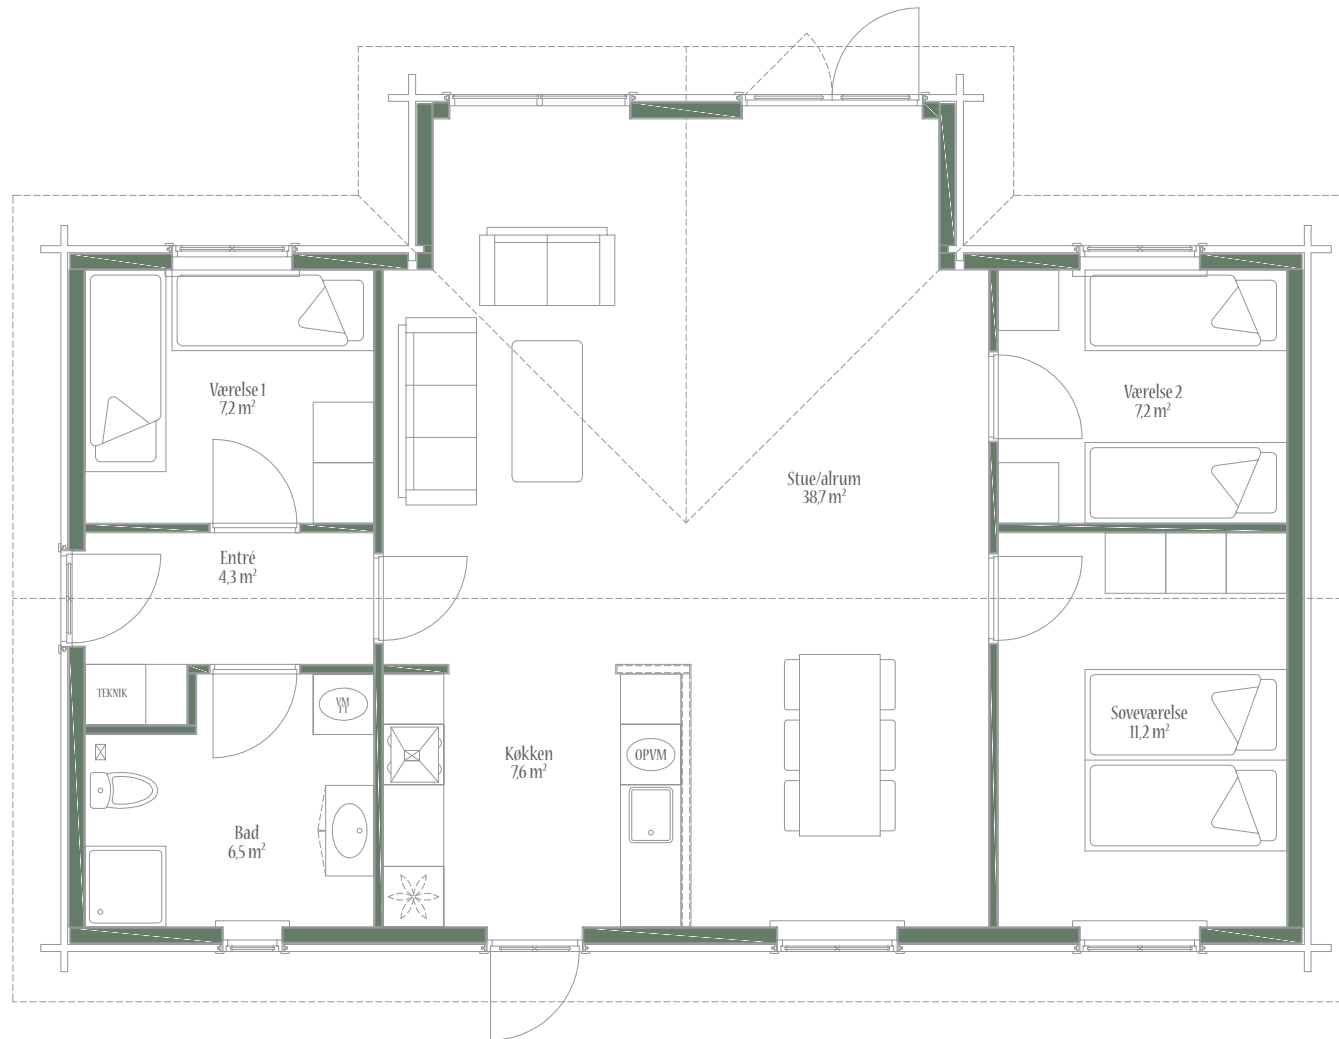

Green House

Miljørigtige boliger i træ

Type 95

Green House

Green House

Neptunvej 6 | Postboks 18 | 9293 Kongerslev | Tlf.: 98 33 23 33 | Fax: 98 33 19 38 | www.greenhouse.dk | grhouse@grhouse.dk